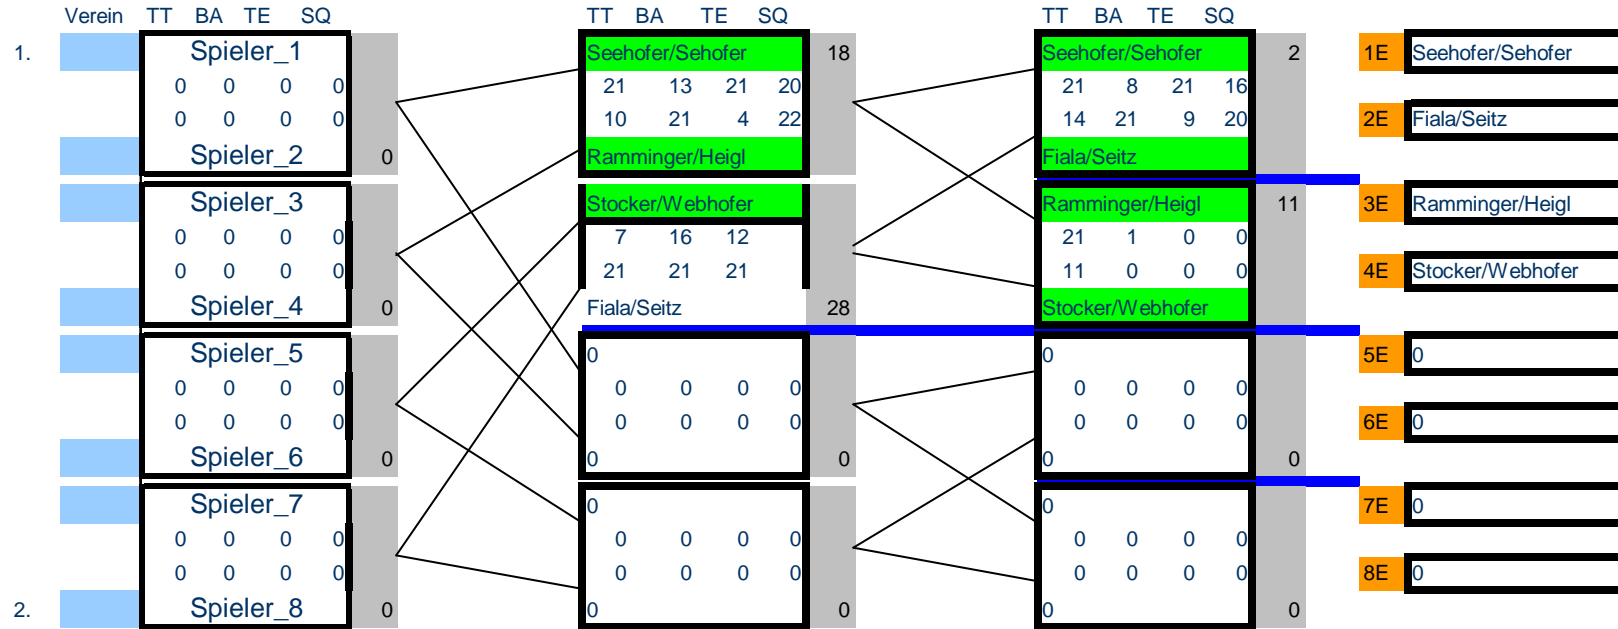

## Doppel Staatsmeisterschaften, 4.7.2010, Kitzbühel, Damen Doppel

by RR